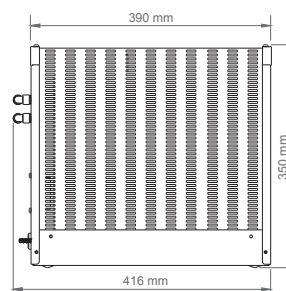

Dimensioner:

- B. 19,5 cm., H. 35 cm.,
D. 39 cm.

Modeltyper:

- Isvand

Tilbehør:

- Alle typer haner kan anvendes

Tekniske specifikationer:

- El 50 Hertz/220 volt, 155 watt
- Køler 45 liter i timen
- Vægt: 14 kg