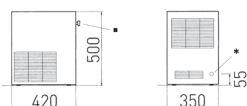

Tilbehør:

- Alle typer haner/armaturer kan anvendes. Haner i rustfrit stål anbefales til sodamodelleterne
- Spildbakke

MaxiCooler IN 65/65 Soda