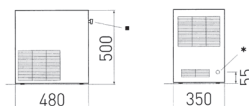

Tekniske specifikationer:

- El 50 Hertz/220 volt, 300-800 watt
- Køler 65, 120 eller 180 liter i timen
- Vægt: 29-51 kg

Dimensioner:

- B. 35 cm., H. 50 cm., D. 42 cm./65 liter
- B. 35 cm., H. 50 cm., D. 48 cm./120 liter
- B. 35 cm., H. 50 cm., D. 53 cm./180 liter

Modeltyper:

- Kold
- Kold/kulsyre

Tilbehør:

- Alle typer haner/armaturer kan anvendes. Haner i rustfrit stål anbefales til sodamodelleterne
- Spildbakke

MaxiCooler IN 65/65 Soda

MaxiCooler IN 120/120 Soda

MaxiCooler IN 180/180 Soda